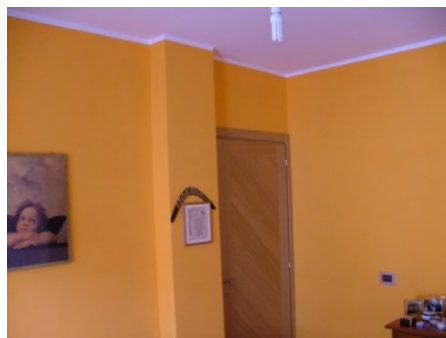

Sede: via A. Da Schio 29/31
CREAZZO -VI-

Filiale: viale Trieste 429/B
VICENZA

PRIMA

ARDFIX

DOPO

A-B PAINT ARD
etichetta rossa

MUFFA

TRATTAMENTO ANTIMUFFA PER INTERNI