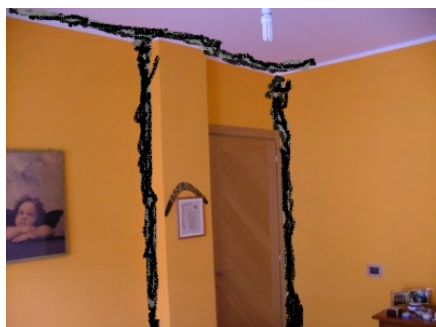

Sede: via A. Da Schio 29/31
CREAZZO -VI-

Filiale: viale Trieste 429/B
VICENZA

PRIMA

ARDFIX

DOPO

A-B PAINT ARD
etichetta rossa

MUFFA

TRATTAMENTO ANTIMUFFA PER INTERNI